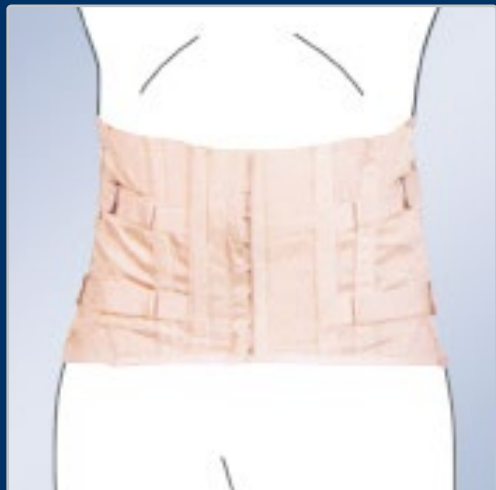

Orliman Classic

Ref.: 3010-C

FAJA SACROLUMBAR SEMIRRÍGIDA CORTA

Características:

Faja confeccionada en material 100% algodón, correas con cierre hebilla, ballenas de acero y cordonera lateral de regulación. Fabricación estándar y a medida. Cierre estándar corchete. Posibilidad de cierres especiales en cremallera, velcro-anilla o corchete gigante.

Efectos:

Estabilidad, compresión y sujeción uniforme.

Indicaciones:

- Síndromes lumbares. Hernias discales. Espondilolisis. Espondiloartrosis. Lumbociática. Procesos lumbares degenerativos.

Color:

● Beige.

TALLAS	80	84	88	92	96	100	104	108	112	116	120	124
TROCÁNTER												
ALTURA DELANTERA												
	20 cm											
ALTURA TRASERA												
	30 cm											